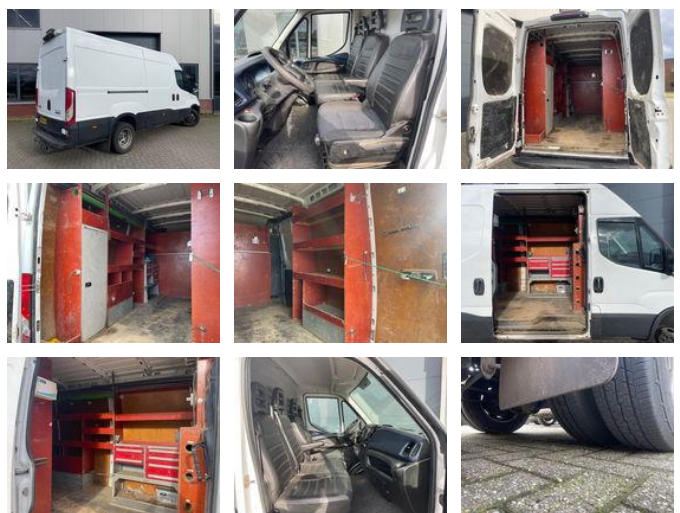

Iveco Daily 35C18 mobiele werkplaats. 2 x lang, 3 x hoog, dubbellucht, 180 pk

Allgemeine Merkmale

Marke	Iveco
Model	Daily 35C18
Unterkategorie	Kastenwagen
Nummernschild	VGG-63-R
Kilometerstand	138.000km
Baujahr	2020
Datum der Erstzulassung	24-06-2020
Farbe	Weiß
Zustand	Gebraucht
Kraftstoff	Diesel
Emissionsklasse	Euro 6

Eigenschaften

Leergewicht

2.389kg

Tragfähigkeit	1.111kg
GWV	3.500kg
Länge	611cm
Breite	205cm
Anzahl der Türen	5
Zylinderinhalt	2.998cc

Iveco Daily 35C18 mobiele werkplaats. 2 x lang, 3 x hoog, dubbellucht, 180 pk

Technische Specificaties

Anzahl der Achsen	2
Motorleistung	132kw

Zubehör