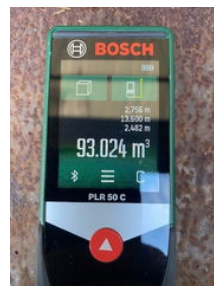

Krone SD schuifzeil/dak met onderschuifklep en rongpotten/rongen

Allgemeine Merkmale

Marke	Krone
Unterkategorie	Schiebplanenaufleger
Nummernschild	ot19fx
Baujahr	2010
Datum der Erstzulassung	14-07-2010
Farbe	grey
Zustand	Gebraucht
Allgemeinzustand	Gut

Eigenschaften

Leergewicht	7.260kg
Tragfähigkeit	34.740kg
Max. Gewicht	42.000kg

Länge 1.390cm

Breite 255cm

Krone SD schuifzeil/dak met onderschuifklep en rongpotten/ rongen

Technische Spezifikationen

Anzahl der Achsen