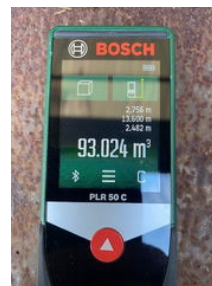

Krone SD schuifzeil/dak met onderschuifklep en rongpotten/rongen, nw apk

Allgemeine Merkmale

Marke	Krone
Unterkategorie	Schiebplanenaufleger
Nummernschild	ot19fx
Baujahr	2010
Datum der Erstzulassung	14-07-2010
Farbe	grey
Zustand	Gebraucht
Allgemeinzustand	Gut

Eigenschaften

Leergewicht	7.260kg
Tragfähigkeit	34.740kg
Max. Gewicht	42.000kg

Länge 1.390cm

Breite 255cm

Krone SD schuifzeil/dak met onderschuifklep en rongpotten/ rongen, nw apk

Technische Spezifikationen