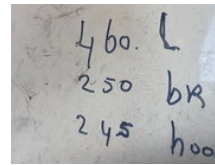

Volvo FL 250 ADR , EEV, pto pomp, gesloten laabak 460 lang met laadklep , afzetbaar, low km

Allgemeine Merkmale

Marke	Volvo
Modell	FL 250
Unterkategorie	Wechselbrücken-LKW
Kennzeichen	BZ-LD-69
Zählerstand	102.300km
Baujahr	2011
Datum der Erstzulassung	09-09-2011
Farbe	Witz
Zustand	Gebraucht
Allgemeiner Zustand	Sehr gut
Kraftstoff	Diesel
Emissionsklasse	Euro 5

Eigenschaften

Ledig gewicht	5.050kg
Belastbarkeit	10.950kg
Zulässiges Gesamtgewicht	16.000kg
Länge	701cm
Breite	238cm
Kabine	Schlafkabine
Zylinderkapazität	7.146cc

Volvo FL 250 ADR , EEV, pto pomp, gesloten laabak 460 lang met laadklep , afzetbaar, low km