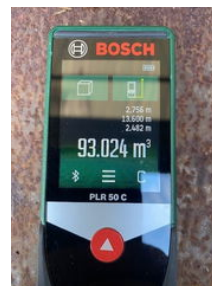

Krone SD schuifzeil/dak met onderschuifklep en rongpotten/ rongen

Algemene kenmerken

Merk	Krone
Subcategorie	Schuifzeil
Kentekenplaat	ot19fx
Bouwjaar	2010
Datum eerste registratie	14-07-2010
Kleur	grey
Conditie	Gebruikt
Algemene staat	Goed

Eigenschappen

Ledig gewicht	7.260kg
Laadvermogen	34.740kg
Max. gewicht	42.000kg

Lengte 1.390cm

Breedte 255cm

Krone SD schuifzeil/dak met onderschuifklep en rongpotten/ rongen

Technische specificaties

Aantal assen

3

Omschrijving

Zepro onderschuifklep 2500 kg met kabelbediening, goed werkend. op accus van trekker. zware kantbalk met ronggaten/potten en bijgeleverd stalen rongen naafteller op km stand 709000 apk verlopen , not mot approval banden 385/65x22,5 met goed profiel