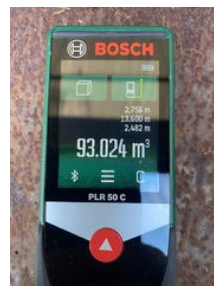

### Algemene kenmerken

Merk	Krone
Subcategorie	Schuifzeil
Kentekenplaat	ot19fx
Bouwjaar	2010
Datum eerste registratie	14-07-2010
Kleur	grey
Conditie	Gebruikt
Algemene staat	Goed

### Eigenschappen

Ledig gewicht	7.260kg
Laadvermogen	34.740kg
Max. gewicht	42.000kg

Lengte 1.390cm

---

Breedte 255cm

## Omschrijving

Zepro onderschuifklep 2500 kg met kabelbediening, goed werkend. op accus van trekker. zware kantbalk met ronggaten/potten en bijgeleverd stalen rongen naafteller op km stand 709000 apk verlopen , not mot approval banden 385/65x22,5 met goed profiel