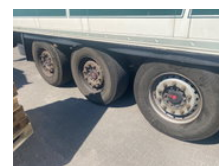

# Schmitz Cargobull SCB\*S3B koelvries met thermo King SLXe 2 temp

## Algemene kenmerken

Merk	Schmitz Cargobull
Subcategorie	Koel-vries
Kentekenplaat	ON-46-JV
Bouwjaar	2014
Datum eerste registratie	30-07-2014
Kleur	Wit
Conditie	Gebruikt
Algemene staat	Goed

## Eigenschappen

Ledig gewicht	8.588kg
Laadvermogen	33.412kg
GVW	42.000kg
Lengte	1.360cm
Breedte	260cm
Serienummer	5129696