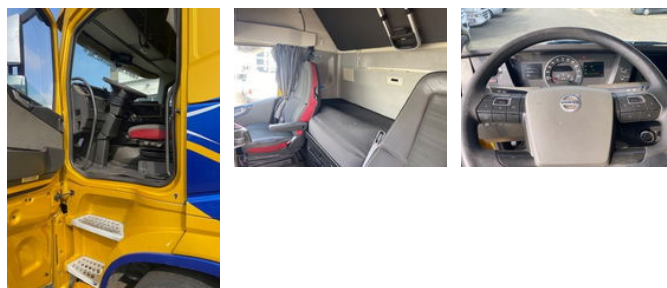

Volvo FH 13.460 low deck trekker, XL cabine, euro 6 , showstaat

Algemene kenmerken

Merk	Volvo
Model	FH 13.460
Subcategorie	Mega-volume
Kentekenplaat	42-BHB-5
Tellerstand	1.064.200km
Bouwjaar	2016
Datum eerste registratie	01-07-2016
Kleur	Goud
Conditie	Gebruikt
Algemene staat	Erg goed
Brandstof	Diesel
Emissieklasse	Euro 6

Eigenschappen

Ledig gewicht	7.759kg
GWV	19.000kg
Lengte	600cm
Serienummer	GB767257
Cilinder inhoud	12.777cc

Volvo FH 13.460 low deck trekker, XL cabine, euro 6 , showstaat

Technische specificaties

Aantal assen	2
Asconfiguratie	4x2
Vermogen	460hp

Omschrijving

XL cabine , speciaal spuitwerk, vollucht , airco, nachtairco, heater, fridge, camera zijzicht achter

Accessoires